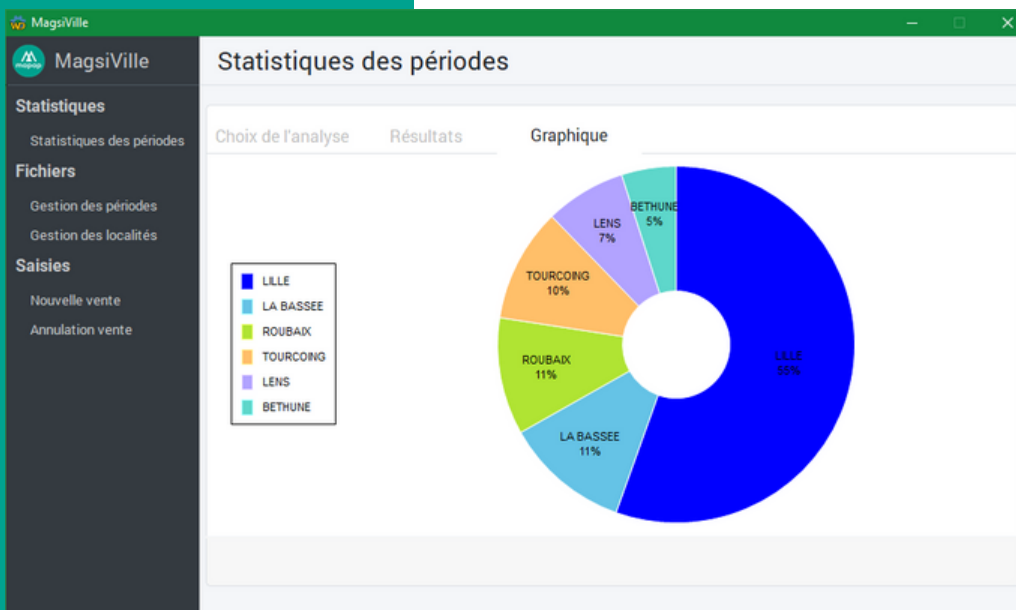

Mise en situation

Logiciel MAGSI VILLE

MagsiVille

Statistiques des périodes

Choix de l'analyse Résultats Graphique

Code postal	Localité	Tickets	CA	Articles
59000	LILLE	1 620	59 881,05 €	6 260
59480	LA BASSEE	290	12 240,80 €	1 145
59100	ROUBAIX	369	11 458,06 €	1 412
59200	TOURCOING	223	11 144,24 €	925
62300	LENS	257	7 892,61 €	870
62400	BETHUNE	145	5 335,63 €	616

Impression

Résultats obtenus sur la période sélectionnée sur les différents magasins.

*MAGSIVILLE

03 20 54 04 64

contact@mapap.fr

199 rue Colbert, 59000 Lille