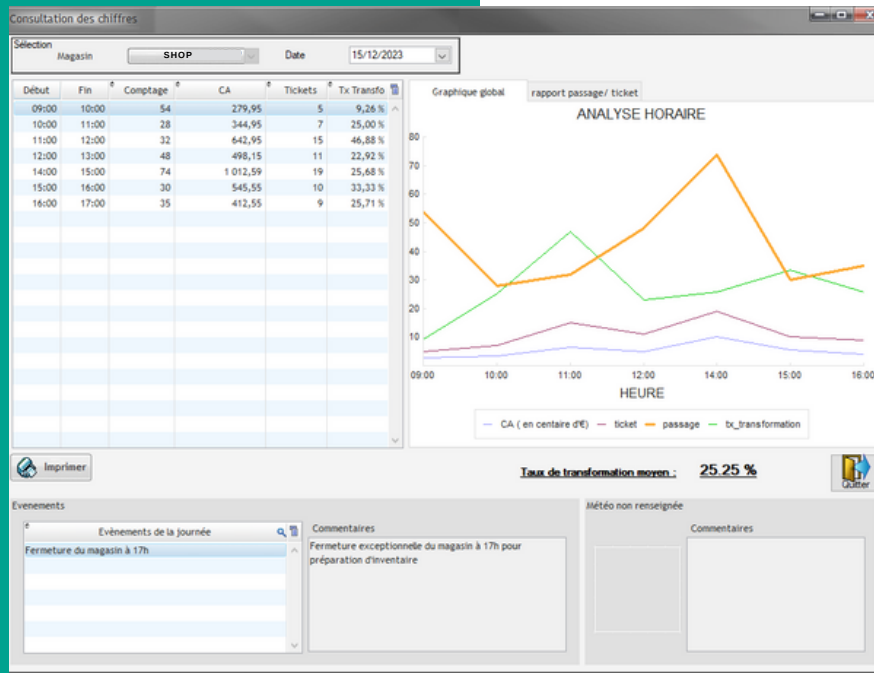

Mise en situation

Logiciel MAGSI Flow

Analyse du trafic en boutique par heure + chiffre d'affaires obtenu.