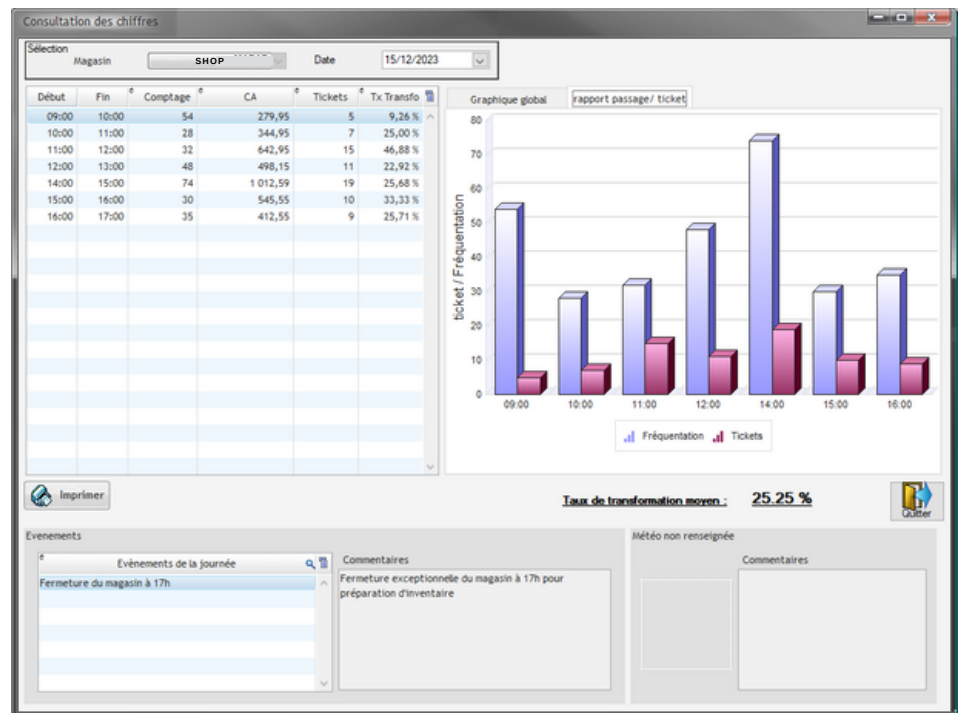

➔ Très **utile** lorsque vous mettez en place des **actions commerciales** au sein de votre boutique. Il pourra vous permettre de savoir si elles ont été **efficaces** et de pouvoir en refaire par la suite.

\*LOGICIELFREQMA

Mise en situation

# Logiciel MAGSI Flow

Analyse du trafic en boutique par heure + chiffre d'affaires obtenu.

Analyse de la fréquentation en magasin par rapport au nombre de tickets de caisse.

\*LOGICIELFREQMA

03 20 54 04 64